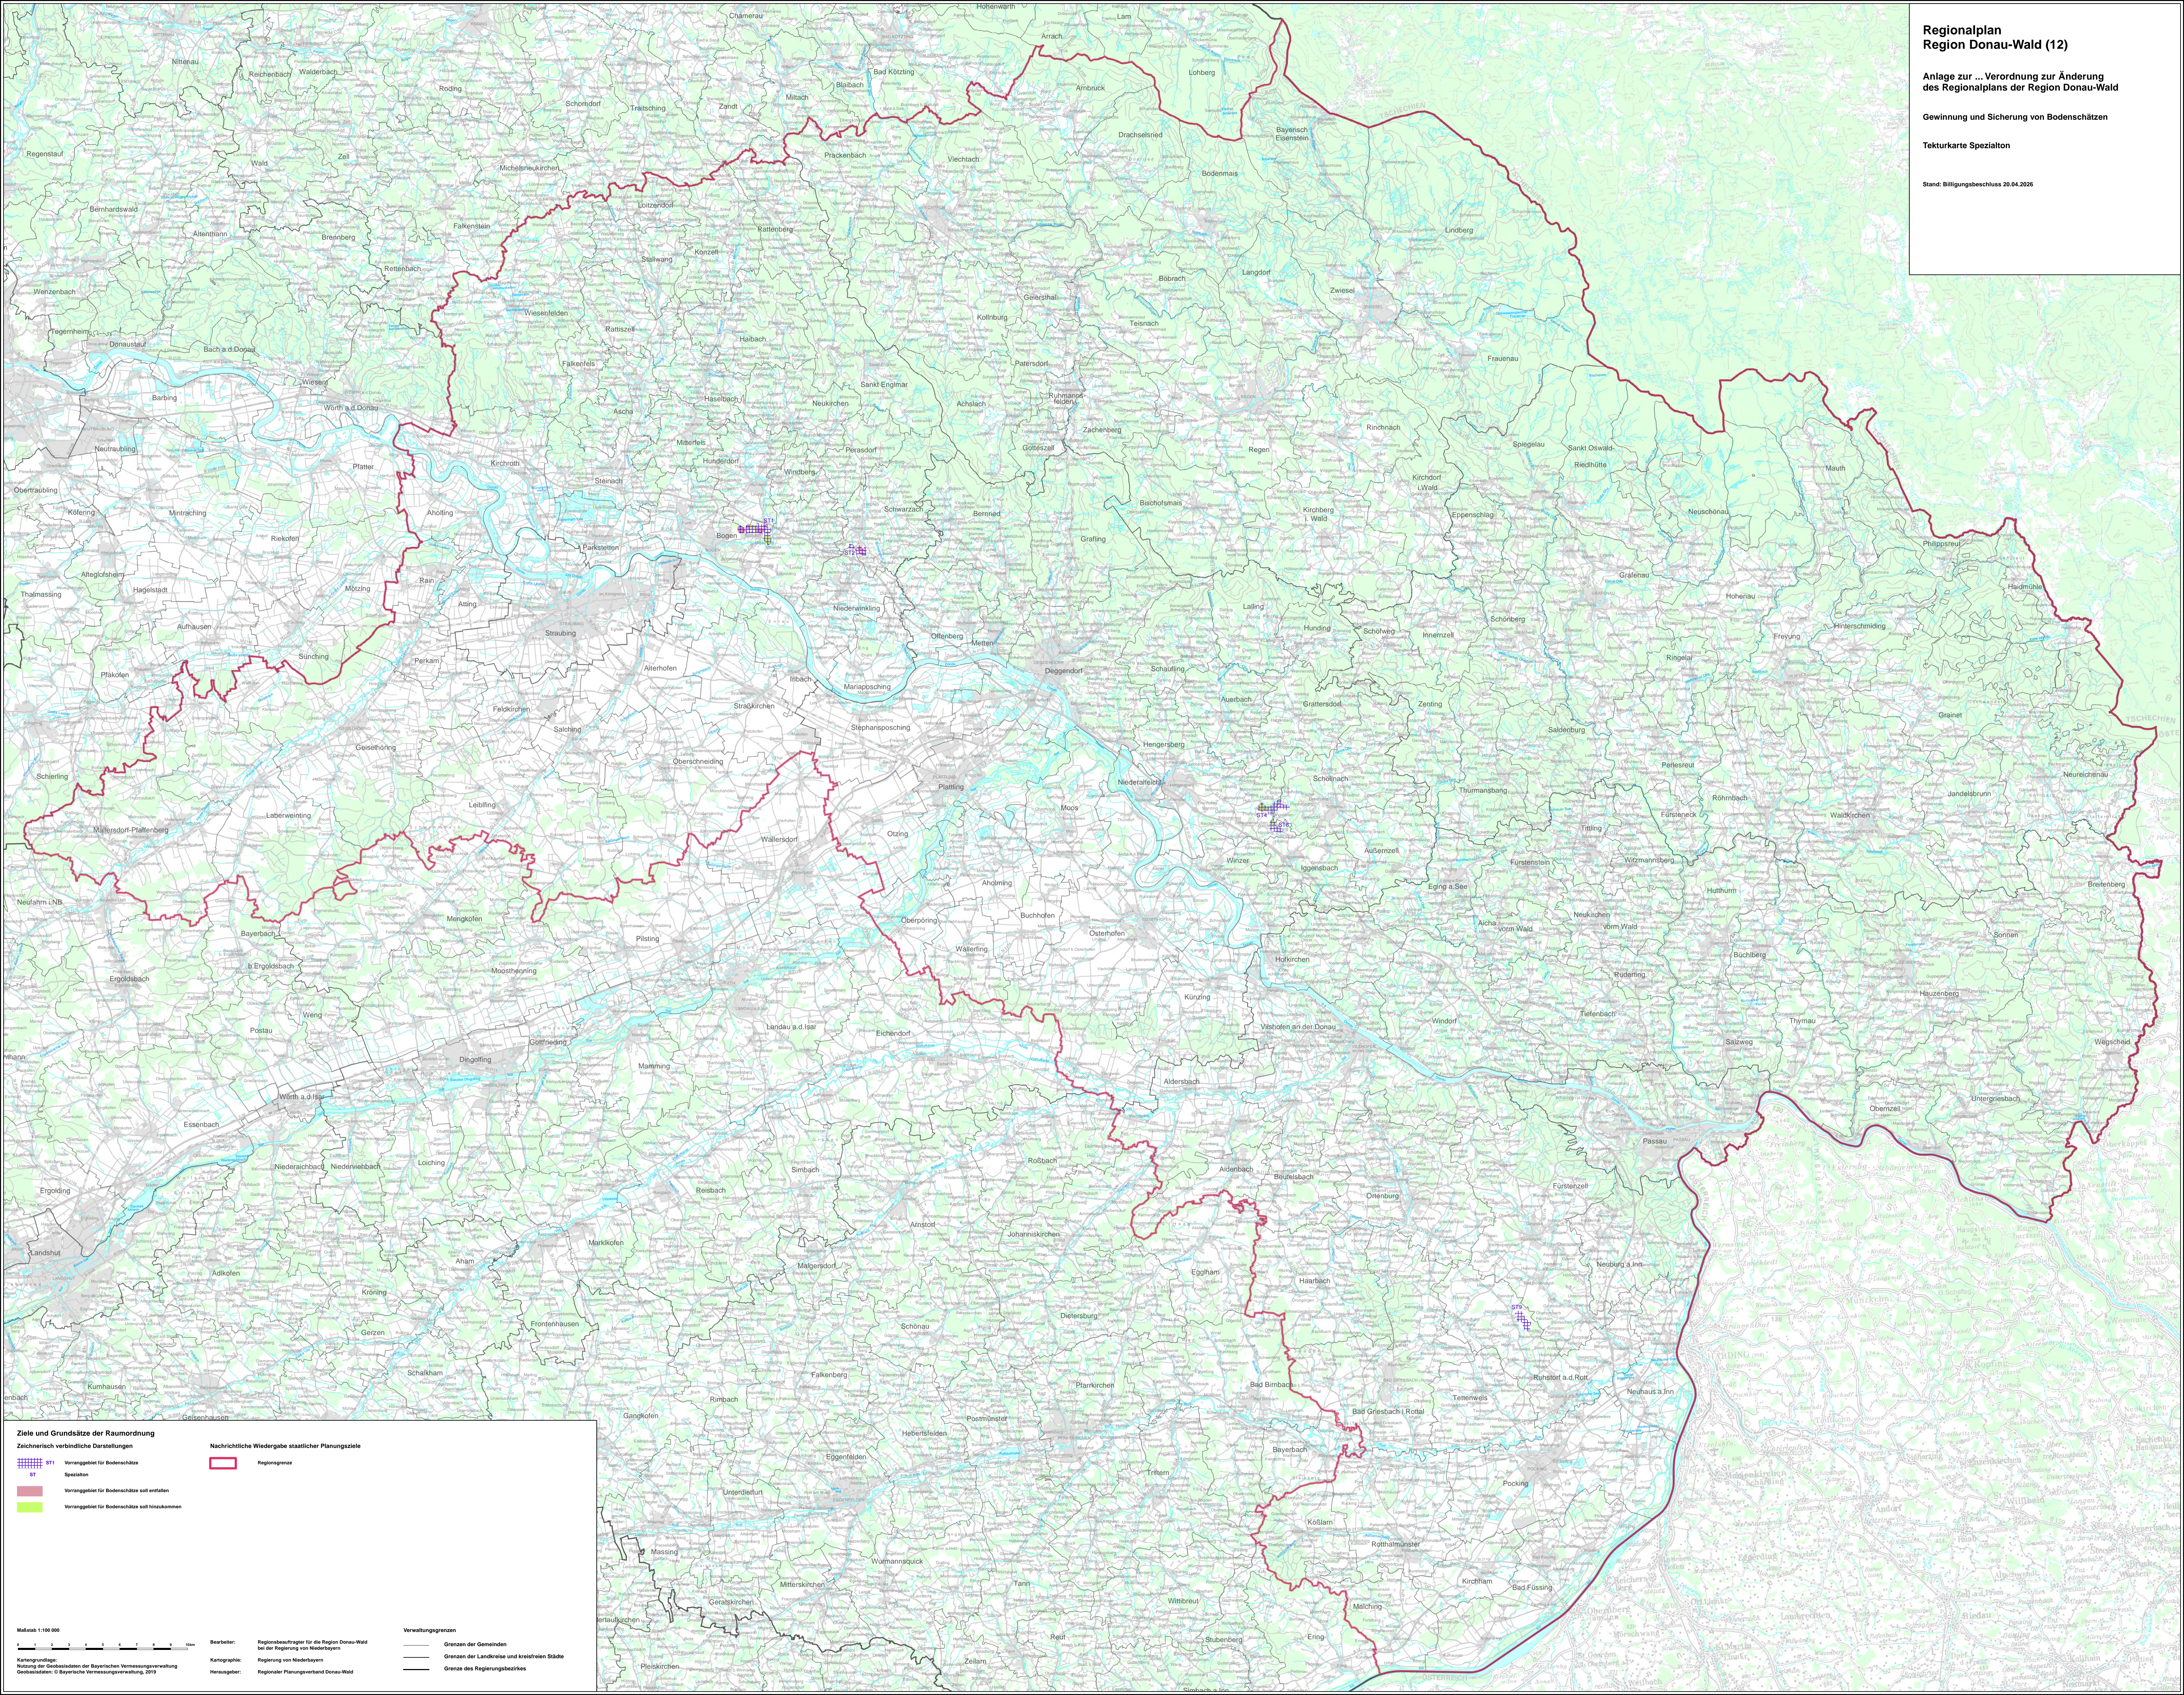

# Regionalplan Region Donau-Wald (12)

Anlage zur ... Verordnung zur Änderung  
des Regionalplans der Region Donau-Wald

Gewinnung und Sicherung von Bodenschätzen

Tekturnkarte Spezialton

Stand: Billigungsbeschluss 20.04.2026

**Ziele und Grundsätze der Raumordnung**

**Zeichnerisch verbindliche Darstellungen**

- Vorranggebiet für Bodenschätze
- Spezialton
- Vorranggebiet für Bodenschätze soll entfallen
- Vorranggebiet für Bodenschätze soll hinzukommen

**Nachrichtliche Wiedergabe staatlicher Planungsziele**

- Regionsgrenze

**Verwaltungsgrenzen**

- Grenzen der Gemeinden
- Grenzen der Landkreise und kreisfreien Städte
- Grenze des Regierungsbezirks

**Maßstab 1:100.000**